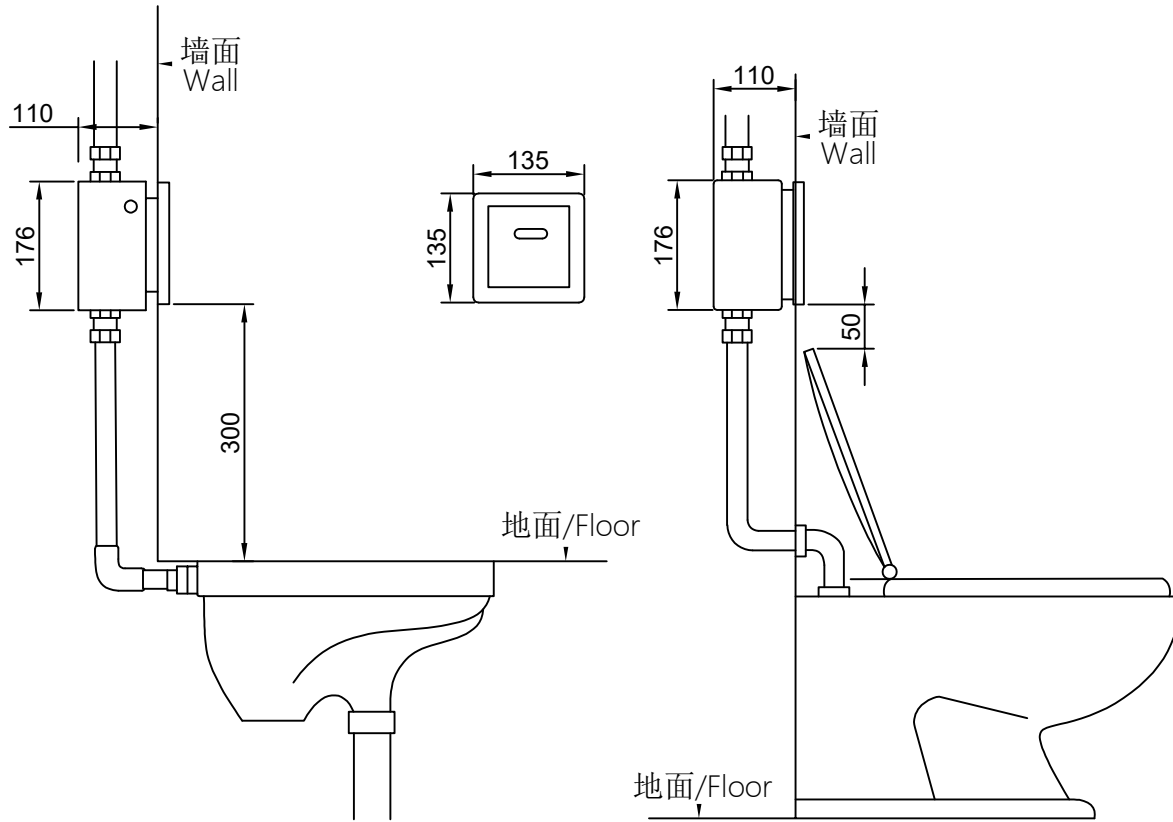

unit:mm

蹲厕器/Squatting pan  
W.C Flusher

坐便器/Water closet  
Flusher

TEXT  
PHA.5  
PHA  
HAT  
DIM  
HID.5  
HID  
CEN.5  
CEN  
DRW2  
DRW

					优质精铜			欧路莎股份有限公司
△		初始发布					OLS-GP872AB 感应蹲便冲水器	
标记	处数	更改内容	签名	日期	数量	重量	比例	
设计			标准化		1		1:1	
校对			审核					
工艺			批准					
					共	张	第	张
								OLS-GP872AB 感应蹲便冲水器